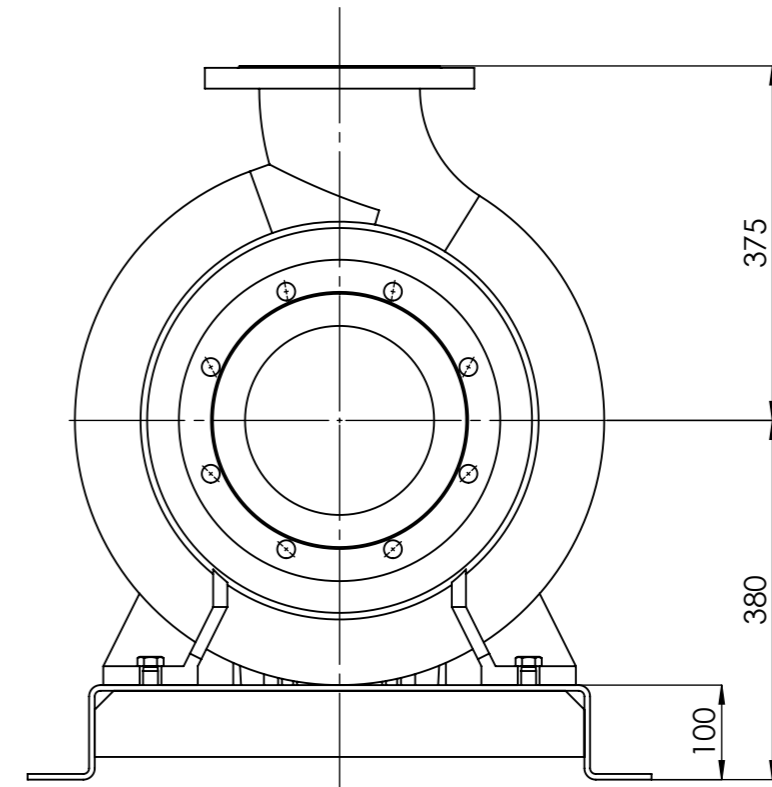

NHVe.150-250 [18,5 kW] n= 1450 obr/min

NHVe.150-250	18,5kW/1450 rpm	 Grudziądz Ul. Droga Jeziorna 8
	160-4	