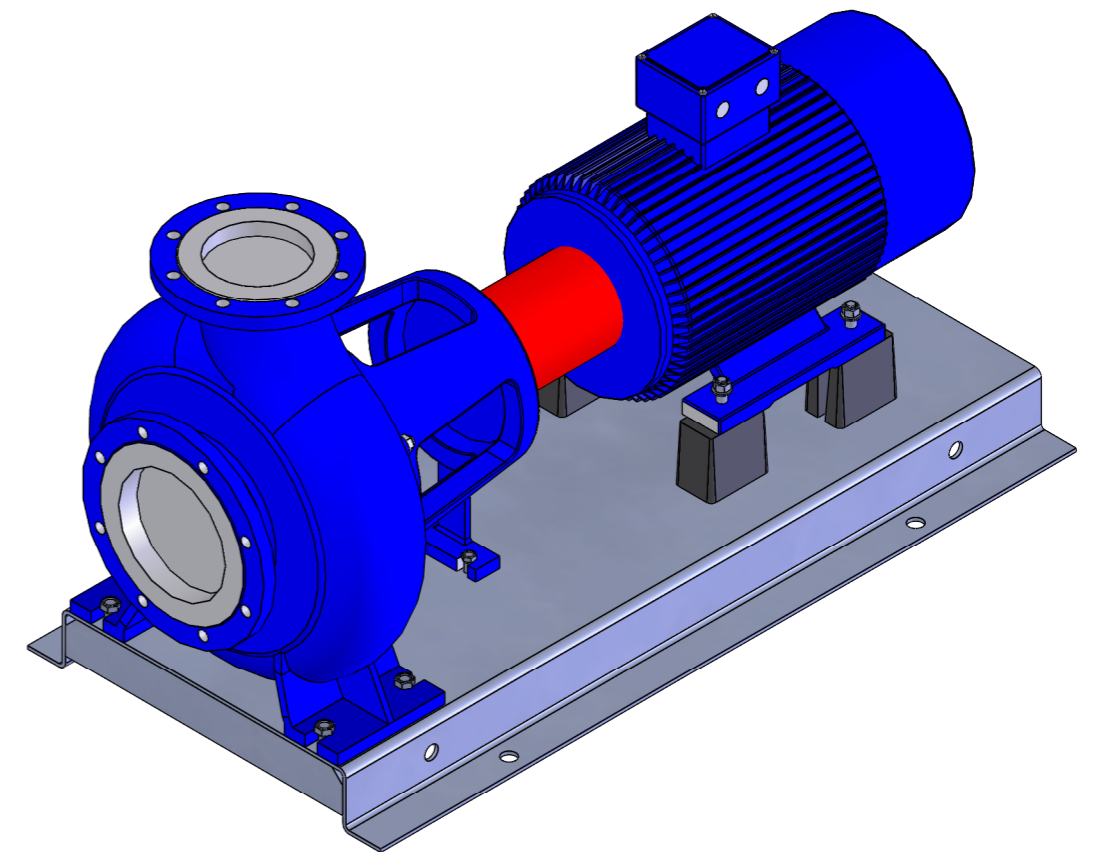

NHVe.150-250 [18,5 kW] n= 1450 obr/min

NHVe.150-250	18,5kW/1450 rpm	 Grudziądz Ul. Droga Jeziorna 8
	160-4	