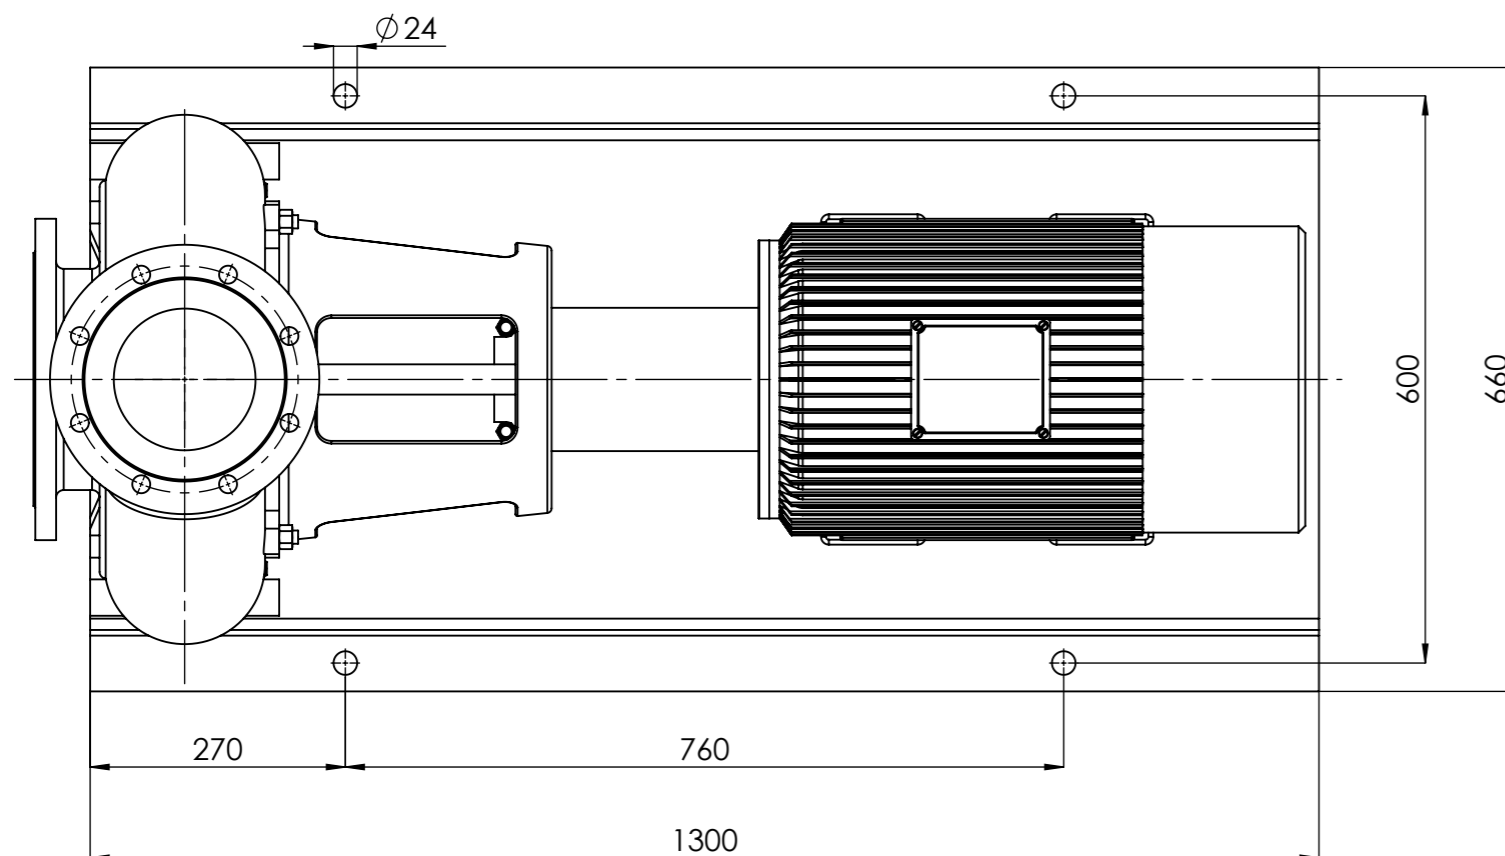

NHVe.150-250 [18,5 kW] n= 1450 obr/min

NHVe.150-250	18,5kW/1450 rpm	 Grudziądz Ul. Droga Jeziorna 8
	160-4	