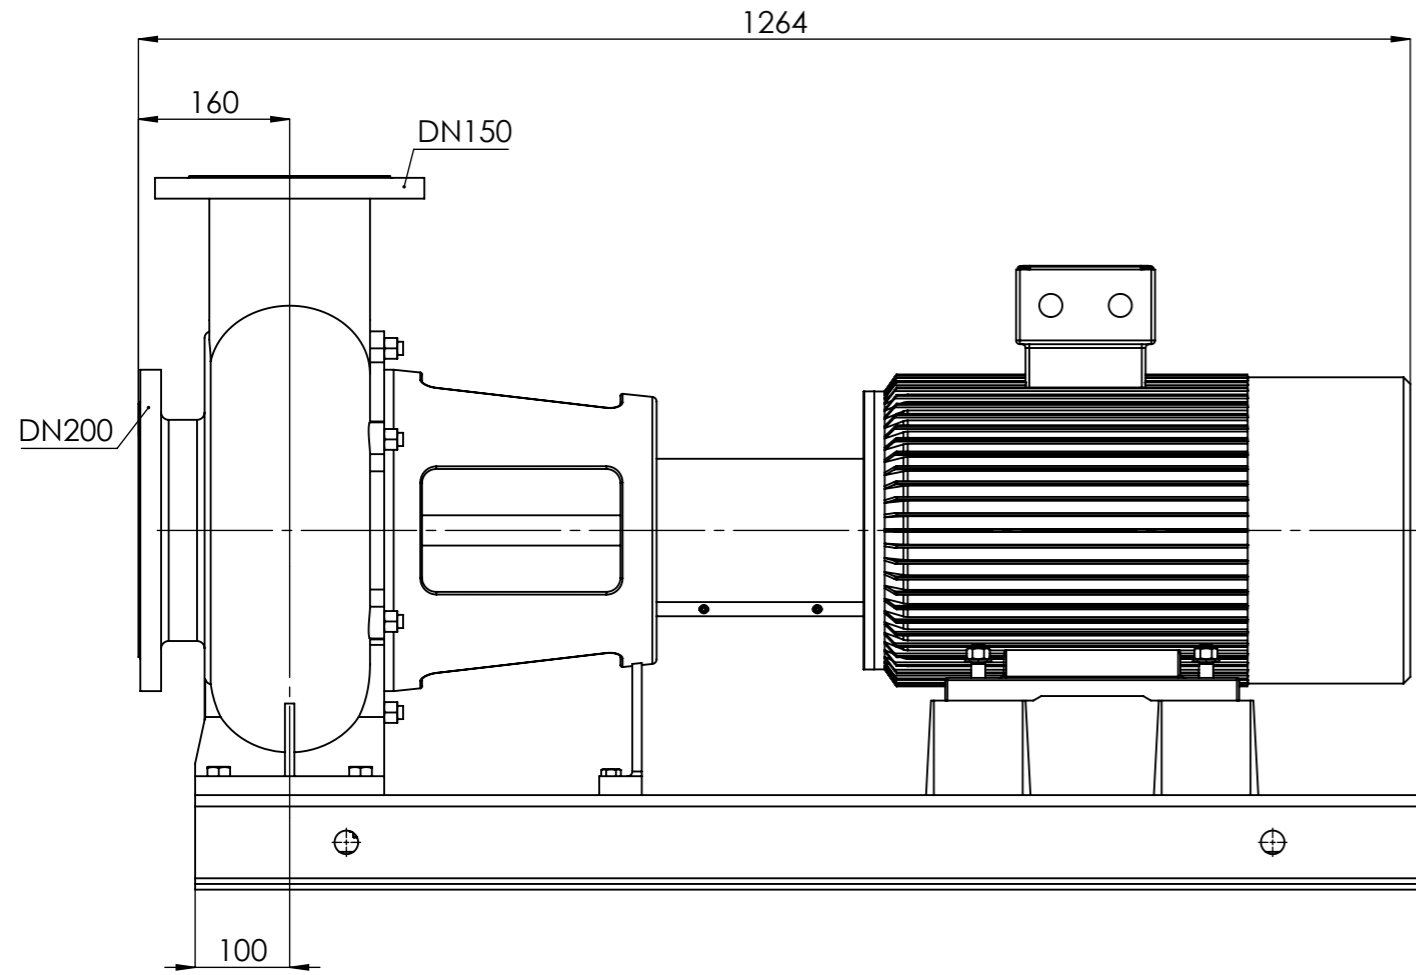

NHVe.150-250 [18,5 kW] n= 1450 obr/min

NHVe.150-250	18,5kW/1450 rpm	 Grudziądz Ul. Droga Jeziorna 8
	160-4	